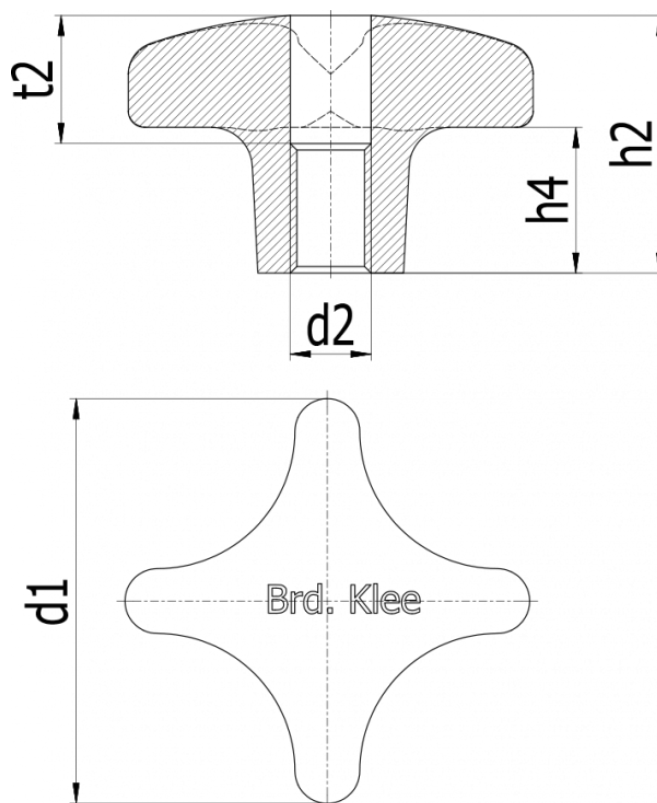

Varenummer: 20DIN6335NI63M12D

Beskrivelse: E+G Rustfast stjernegreb DIN6335-NI-63-M12-D

Mål

d1	= 63
d2	= M12
h2	= 40
h4	= 23
t2	= 20
Vægt i (g)	= 192